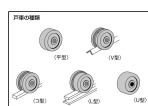

品番：EA986VD-350

品名：150mm 戸車車輪(レール用・重量用)

販売価格	26,100円(税抜) / 28,710円(税込)		
カタログ価格	26,100円(税抜) / 28,710円(税込)		
在庫数	最新在庫: 2 (2026/06/11 04:45現在)		
商品入数	1	販売単位	個
カタログページ	1702ページ		

規格

項目	規格
標準寸法	JIS B 0501
公差	JIS B 0502
表面処理	黒色

仕様

サイズ(A×B)	130×43mm	サイズ	B1:48mm、C:33.0mm、D:10.0mm、E:10.0mm、L:100mm、M:30mm、M1:M20、t:13.0mm
軸径(F)	20mm	フランジ径(A1)	150mm
重量	3.30kg	材質	車:ダクタイル鋳鉄
密閉防塵式ベアリング2個			
芯棒付			

株式会社エスコ

大阪府大阪市西区立売堀3丁目8番14号 06-6532-6226(代表)

© 2018 ESCO Co.,Ltd.