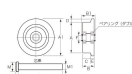

規格

項目	規格
標準寸法	JIS B 0501
公差	JIS B 0502
表面処理	黒色