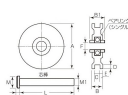

項目	単位	値
質量	kg	0.95
寸法	mm	105x27