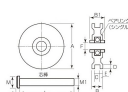

項目	値
軸径	16
外径	105
幅	27
重量	0.95