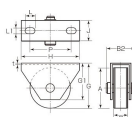

仕様

サイズ	A:120mm、B:27mm、 B2:50×φ15.9mm、 G:127.5mm、G1:90mm、 H:140mm、J:38mm、 L:15mm、L1:11mm、 P:110mm、 t:3.2mm	耐荷重(2個)	780kg
材質	車:ダクタイル鋳鉄、 枠:鉄板(クロメートメッキ)	重量	2.20kg
密閉防塵式ベアリング1個			
1個価格			
枠付			

株式会社エスコ

大阪府大阪市西区立売堀3丁目8番14号 06-6532-6226(代表)

© 2018 ESCO Co.,Ltd.