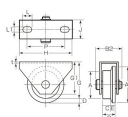

仕様

材質	車:ダクタイル鋳鉄、 枠:鉄板(クロメートメッキ)	密閉防塵式ベアリング	1個
耐荷重(2個)	650kg	サイズ	A:75mm、A1:90mm、B:32mm、 B2:52mm、C:24.0mm、 D:7.5mm、E:8.0mm、G: 88mm、G1:67mm、 H:120mm、J:42.5mm、 L:15mm、L1:11mm、P: 94mm、t:3.2mm、 適用軌条レール: 6kg(25.4mm)
重量	1.30kg		
1個価格			

代替品

	品番 EA986VD-75 コメント 同サイズ