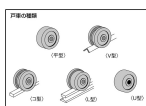

仕様

材質	車:ダクタイル鋳鉄、 枠:鉄板(クロメートメッキ)	密閉防塵式ベアリング	1個
耐荷重(2個)	650kg	サイズ	A:75mm、A1:90mm、B:32mm、 B2:52mm、C:24.0mm、 D:7.5mm、E:8.0mm、G: 88mm、G1:67mm、 H:120mm、J:42.5mm、 L:15mm、L1:11mm、P: 94mm、t:3.2mm、 適用軌条レール: 6kg(25.4mm)
重量	1.30kg		
1個価格			

代替品

	品番 EA986VD-75 コメント 同サイズ