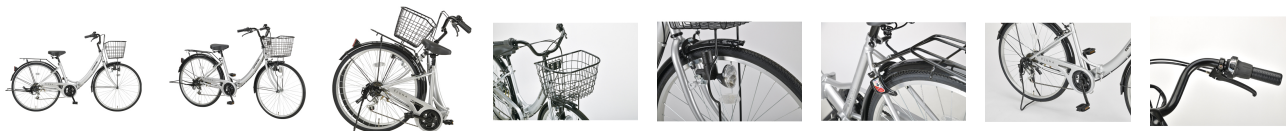

品番：EA986YD-1B

品名：26型 折りたたみ式自転車(シルバー)

販売価格	40,200円(税抜) / 44,220円(税込)		
カタログ価格	40,200円(税抜) / 44,220円(税込)		
在庫数	最新在庫: 3 (2025/07/07 17:11現在)		
商品入数	1	販売単位	台
カタログページ			

こちらの商品はお客様組み立て品です。

仕様

メーカー	キャプテンスタッグ	型番	YG-1524
※注意※	【一部お客様組立品】 ※ハンドル、ペダル、カゴは組立になります。簡易工具付。	タイヤサイズ	26型
タイヤ幅	1-3/8"	ギア数	6段変速
重量(kg)	21.5	カラー	シルバー
フレーム材質	スチール	材質	リム:アルミニウム タイヤ・チューブ:合成ゴム
組立サイズ	175×53×105cm	折りたたみサイズ	103×63×85cm
サドル高	77~89cm	セミアップハンドル	前:キャリパーブレーキ 後:バンドブレーキ
キャリア	クラス18	推奨適応体重	65kg

折りたたみ式

バスケット、LEDライト、カギ、フルカバー泥除け付

前カゴ、ライト付きで軽快車としてお使いいただき、いざとなったら折りたたみ!

駐輪時に便利なリング錠付。

外装6段変速で坂道もラクラク走行。

株式会社エスコ

大阪府大阪市西区新町4丁目14番12号 06-6532-6226(代表)

© 2018 ESCO Co.,Ltd.