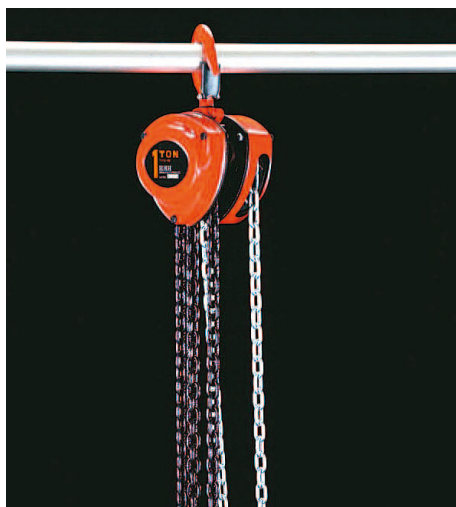

品番：EA987AC-1

品名：1.0tonx2.5m チェーンブロック

販売価格	20,200円(税抜) / 22,220円(税込)		
カタログ価格	20,200円(税抜) / 22,220円(税込)		
在庫数	最新在庫: 2 (2026/04/04 21:24現在)		
商品入数	1	販売単位	台
カタログページ	1739ページ		

	スリーエッチ	型番	R-CB1TON
定格荷重(t)	1	揚程(m)	2.5
重量(kg)	10.5	手巻力量	28kg
フック口開き	30mm	チェーン寸法	6mm×18

小型、軽量です。

主軸受部にはニードルベアリングが入れてあり、効率よい労力で荷揚げができます。

強力ロードチェーンを装着し、全製品について1台ずつ耐力テストをしており安心してご使用いただけます。

株式会社エスコ

大阪府大阪市西区立売堀3丁目8番14号 06-6532-6226(代表)

© 2018 ESCO Co.,Ltd.