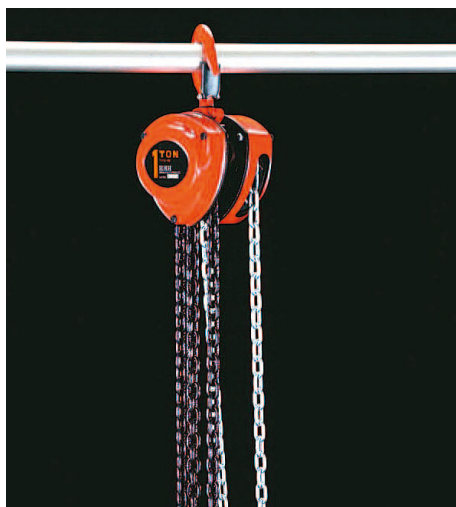

品番：EA987AC-1

品名：1.0tonx2.5m チェーンブロック

販売価格	20,200円(税抜) / 22,220円(税込)		
カタログ価格	20,200円(税抜) / 22,220円(税込)		
在庫数	最新在庫: 2 (2026/04/04 21:17現在)		
商品入数	1	販売単位	台
カタログページ	1739ページ		

	スリーエッチ	型番	R-CB1TON
定格荷重(t)	1	揚程(m)	2.5
重量(kg)	10.5	手巻力量	28kg
フック口開き	30mm	チェーン寸法	6mm×18

小型、軽量です。

主軸受部にはニードルベアリングが入れてあり、効率よい労力で荷揚げができます。

強力ロードチェーンを装着し、全製品について1台ずつ耐力テストをしており安心してご使用いただけます。

株式会社エスコ

大阪府大阪市西区立売堀3丁目8番14号 06-6532-6226(代表)

© 2018 ESCO Co.,Ltd.