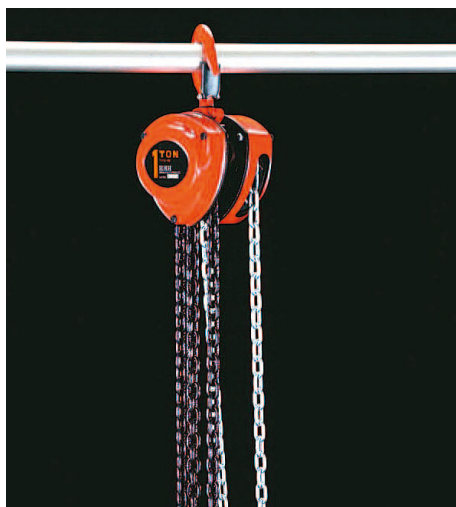

品番：EA987AC-1

品名：1.0tonx2.5m チェーンブロック

販売価格	20,200円(税抜) / 22,220円(税込)		
カタログ価格	20,200円(税抜) / 22,220円(税込)		
在庫数	最新在庫: 2 (2026/07/08 05:39現在)		
商品入数	1	販売単位	台
カタログページ	1739ページ		

	スリーエッチ	型番	R-CB1TON
定格荷重(t)	1	揚程(m)	2.5
重量(kg)	10.5	手巻力量	28kg
フック口開き	30mm	チェーン寸法	6mm×18

小型、軽量です。

主軸受部にはニードルベアリングが入れてあり、効率よい労力で荷揚げができます。

強力ロードチェーンを装着し、全製品について1台ずつ耐力テストをしており安心してご使用いただけます。

株式会社エスコ

大阪府大阪市西区立売堀3丁目8番14号 06-6532-6226(代表)

© 2018 ESCO Co.,Ltd.