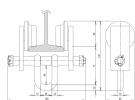

品番：EA987E-13

品名：250kg プレートローラー

販売価格	11,100円(税抜) / 12,210円(税込)		
カタログ価格	11,100円(税抜) / 12,210円(税込)		
在庫数	最新在庫: 2 (2026/05/04 07:31現在)		
商品入数	1	販売単位	台
カタログページ	1741ページ		

仕様

メーカー	スリーエッチ	型番	PT250
使用荷重(t)	0.25	適合ビーム幅(mm)	75・100
重量(kg)	1.4	最小走行半径	0.5m
注意	・人間の搬送には使用できません。 ・本機は室内仕様です。雨ざらし、野ざらしでの使用や保管は避けてください。 ・カーブや継ぎ目などの走行がある場合は十分に安全を確認の上、ご使用ください。 ・本機2台以上で一つの荷を搬送する(共吊り)場合も定格荷重は合計250kgになります。		

スチール製

小型軽量なので一人でも取り付けることが出来ます。

分離しなくても仮組の状態でもビームに装着できます。

二輪なので小回りが効きます。

小型・安価ですので工場の生産ラインや倉庫の省力化などにも最適です。

屋内専用

株式会社エスコ

大阪府大阪市西区立売堀3丁目8番14号 06-6532-6226(代表)