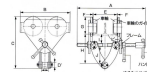

品番：EA987E-16

品名：1.0ton ビームトローリー

販売価格	29,800円(税抜) / 32,780円(税込)		
カタログ価格	29,800円(税抜) / 32,780円(税込)		
在庫数	最新在庫: 2 (2026/06/13 15:48現在)		
商品入数	1	販売単位	個
カタログページ	1741ページ		

仕様

メーカー	スリーエッチ	型番	BT1ton
適用ビーム幅	60mm~125mm	能力	1t
重量	4.5kg	最小回転半径	1m
スチール製			
H型鋼専用			
ハンドルを回すだけでH型鋼に簡単に取り付けできます。			
小型軽量で、ビームへの装着が容易です。			
取付後は緩み防止のため、緩み止めレバーを回してフレーム側に強く締めつけてください。			
H型鋼専用です。I型には装着しないでください。			
<取付方法>			
・車輪をビームに載せ、ハンドルを回して両輪で挟み込んでください。			
・ビームと車輪のガイドの間隔は円滑に動くように1.5~3mmの間隔を開けてください。			