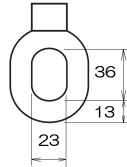

品番：EA987E-36

品名：160-250kg/0.7-1.1m ハイ°マウントジブクレーン

販売価格	21,500円(税抜) / 23,650円(税込)		
カタログ価格	21,500円(税抜) / 23,650円(税込)		
在庫数	最新在庫: 2 (2026/07/05 11:44現在)		
商品入数	1	販売単位	台
カタログページ	1740ページ		

こちらの商品はお客様組み立て品です。

### 仕様

メーカー	スリーエッチ	型番	PMJ
※注意※	【お客様組立品】	使用荷重(kg)	0.85~1.1m:160 0.15~0.7m:250
サイズ(L×H)mm	1100×435	重量	9.5kg
材質	スチール	可動範囲	0.7~1.1m
アーム径	φ48.6mm (40A)	取付スペース	約450mm
旋回角度	180度	注意	・先端に250kgはかけられません。 ・同時に2つのパイプハンガーを使うことはできません。 ・人間の搬送には使用できません。 ・継ぎ目付近は補強プレートやジョイントボルトがあるため、パイプハンガーは装着できません。

48.6mm径単管専用です。

小型軽量ですので一人で取り付けることができます。

パイプハンガーの位置を調整して吊り下げ位置を変えることができます。

パイプハンガー2個付きです。

電動ウィンチ (EA840BH・EA840BH-6) は取付アダプター (EA840BH-8) を使い、クレーンに取り付けることができます。

※同時に2つのパイプハンガーを使うことはできません。

**株式会社エスコ**

大阪府大阪市西区立売堀3丁目8番14号 06-6532-6226(代表)