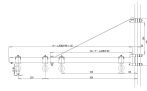

品番：EA987E-36

品名：160-250kg/0.7-1.1m ハイ°マウントジブクレーン

販売価格	21,500円(税抜) / 23,650円(税込)		
カタログ価格	21,500円(税抜) / 23,650円(税込)		
在庫数	最新在庫: 2 (2026/07/05 11:44現在)		
商品入数	1	販売単位	台
カタログページ	1740ページ		

こちらの商品はお客様組み立て品です。

### 仕様

メーカー	スリーエッチ	型番	PMJ
※注意※	【お客様組立品】	使用荷重(kg)	0.85~1.1m:160 0.15~0.7m:250
サイズ(L×H)mm	1100×435	重量	9.5kg
材質	スチール	可動範囲	0.7~1.1m
アーム径	φ48.6mm (40A)	取付スペース	約450mm
旋回角度	180度	注意	・先端に250kgはかけられません。 ・同時に2つのパイプハンガーを使うことはできません。 ・人間の搬送には使用できません。 ・継ぎ目付近は補強プレートやジョイントボルトがあるため、パイプハンガーは装着できません。

48.6mm径単管専用です。

小型軽量ですので一人で取り付けることができます。

パイプハンガーの位置を調整して吊り下げ位置を変えることができます。

パイプハンガー2個付きです。

電動ウィンチ (EA840BH・EA840BH-6) は取付アダプター (EA840BH-8) を使い、クレーンに取り付けることができます。

※同時に2つのパイプハンガーを使うことはできません。

**株式会社エスコ**

大阪府大阪市西区立売堀3丁目8番14号 06-6532-6226(代表)