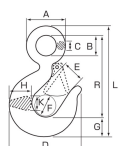

品番：EA987FB-10

品名：1.0ton アイフック(ラッチ付)

| | | | |
|---------|------------------------------|------|---|
| 販売価格 | 1,450円(税抜) / 1,595円(税込) | | |
| カタログ価格 | 1,450円(税抜) / 1,595円(税込) | | |
| 在庫数 | 最新在庫: 2 (2026/04/10 17:40現在) | | |
| 商品入数 | 1 | 販売単位 | 個 |
| カタログページ | 1756ページ | | |

仕様

| | | | |
|-----------|----------------|----------|---|
| メーカー | スリーエッチ | 型番 | EL1 |
| 使用荷重(t) | 1 | 口の開き(mm) | 25 |
| リング内径(mm) | 23 | 全長(mm) | 125 |
| 材質 | スチール(クロメートメッキ) | 破断荷重 | 5.0t |
| 重量 | 0.4kg | 用途 | 土木・建設・建築工事の現場 ワイヤー・チェーン・ロープなどの先端 金具 ウインチ用・フック付ワイヤー・牽引用 |

安全ラッチ付

クロメートメッキ加工なので見た目にもよく、直接手に触っても汚れにくく錆びにくい。

小型で軽量・コンパクトにできています。

安全係数は、使用荷重の4倍以上(JIS規格は4倍です)

株式会社エスコ

大阪府大阪市西区立売堀3丁目8番14号 06-6532-6226(代表)

© 2018 ESCO Co.,Ltd.