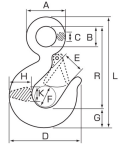

品番：EA987FB-15

品名：1.5ton アイフック(ラッチ付)

販売価格	2,150円(税抜) / 2,365円(税込)		
カタログ価格	2,150円(税抜) / 2,365円(税込)		
在庫数	最新在庫: 5 (2026/04/10 14:14現在)		
商品入数	1	販売単位	個
カタログページ	1756ページ		

仕様

メーカー	スリーエッチ	型番	EL1.5
使用荷重(t)	1.5	口の開き(mm)	27
リング内径(mm)	28	全長(mm)	141
材質	スチール(クロメートメッキ)	破断荷重	7.5t
重量	0.5kg	用途	土木・建設・建築工事の現場 ワイヤー・チェーン・ロープなどの先端 金具 ウインチ用・フック付ワイヤー・牽引用
安全ラッチ付			
クロメートメッキ加工なので見た目にもよく、直接手に触っても汚れにくく錆びにくい。			
小型で軽量・コンパクトにできています。			
安全係数は、使用荷重の4倍以上(JIS規格は4倍です)			