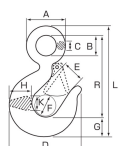

品番 : EA987FB-2

品名 : 0.25ton アイフック(ラッチ付)

販売価格	1,030円(税抜) / 1,133円(税込)		
カタログ価格	1,030円(税抜) / 1,133円(税込)		
在庫数	最新在庫: 4 (2026/06/26 01:23現在)		
商品入数	1	販売単位	個
カタログページ	1756ページ		

仕様

メーカー	スリーエッチ	型番	EL0.25
使用荷重(t)	0.25	口の開き(mm)	23
リング内径(mm)	14	全長(mm)	91
材質	スチール(クロメートメッキ)	重量(kg)	0.16
安全ラッチ付			
口幅が広く胴部が丸くなっており穴に入りやすくなっています。			
クロメートメッキ加工なので見た目にもよく、直接手に触っても汚れにくく錆びにくい。			
小型で軽量・コンパクトにできています。			
安全係数は、使用荷重の4倍以上(JIS規格は4倍です)			