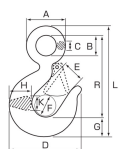

品番：EA987FB-2

品名：0.25ton アイフック(ラッチ付)

販売価格	1,030円(税抜) / 1,133円(税込)		
カタログ価格	1,030円(税抜) / 1,133円(税込)		
在庫数	最新在庫: 5 (2026/04/10 15:55現在)		
商品入数	1	販売単位	個
カタログページ	1756ページ		

仕様

メーカー	スリーエッチ	型番	EL0.25
使用荷重(t)	0.25	口の開き(mm)	23
リング内径(mm)	14	全長(mm)	91
材質	スチール(クロメートメッキ)	重量(kg)	0.16

安全ラッチ付

口幅が広く胴部が丸くなっており穴に入りやすくなっています。

クロメートメッキ加工なので見た目にもよく、直接手に触っても汚れにくく錆びにくい。

小型で軽量・コンパクトにできています。

安全係数は、使用荷重の4倍以上(JIS規格は4倍です)

株式会社エスコ

大阪府大阪市西区立売堀3丁目8番14号 06-6532-6226(代表)

© 2018 ESCO Co.,Ltd.