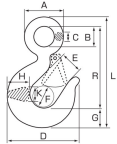

品番 : EA987FB-2

品名 : 0.25ton アイフック(ラッチ付)

販売価格	1,030円(税抜) / 1,133円(税込)		
カタログ価格	1,030円(税抜) / 1,133円(税込)		
在庫数	最新在庫: 4 (2026/06/26 00:11現在)		
商品入数	1	販売単位	個
カタログページ	1756ページ		

仕様

メーカー	スリーエッチ	型番	EL0.25
使用荷重(t)	0.25	口の開き(mm)	23
リング内径(mm)	14	全長(mm)	91
材質	スチール(クロメートメッキ)	重量(kg)	0.16

安全ラッチ付

口幅が広く胴部が丸くなっており穴に入りやすくなっています。

クロメートメッキ加工なので見た目にもよく、直接手に触っても汚れにくく錆びにくい。

小型で軽量・コンパクトにできています。

安全係数は、使用荷重の4倍以上(JIS規格は4倍です)

株式会社エスコ

大阪府大阪市西区立売堀3丁目8番14号 06-6532-6226(代表)

© 2018 ESCO Co.,Ltd.