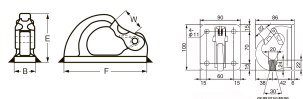

品番：EA987FC-102

品名：100x 90mm/1.0ton フック(固定式)

販売価格	5,810円(税抜) / 6,391円(税込)		
カタログ価格	5,810円(税抜) / 6,391円(税込)		
在庫数	最新在庫: 0 (2026/05/04 08:37現在)		
商品入数	1	販売単位	個
カタログページ			

仕様

メーカー	スリーエッチ	型番	BHW1000
使用荷重(t)	1	サイズ(mm)	B:90、E:86、F:100、W:22
材質	スチール	重量	1kg

壁面や床面に取り付け重量物のけん引や吊り下げなど工夫次第で様々な用途にご使用いただけます。

ボルト止めにより熟練した溶接作業は必要なく、穴をあけるだけで取り付けできます。

ラッチも鍛造性で丈夫で耐久性があります。

<使用上の注意>

- ・M10のボルトナットで確実に取り付けてください。
- ・取り付け用ボルトナット等は付属していないためお客様でご用意ください。
- ・適宜平ワッシャやスプリングワッシャを使用し、緩み止めにもご注意ください。
- ・ラッチには負荷しないでください。
- ・変形や破損、事故に繋がりますので使用可能範囲内(30°)で使用荷重を守ってご使用ください。