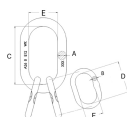

#### 仕様

材質	クロムモリブデン鋼	使用荷重(t)	4.25
サイズ(mm)	A:22、B:16、 C:160、D:70	重量	1.82kg

とても頑丈なつくりになっています。

使用荷重は吊角度45°の時の値です。