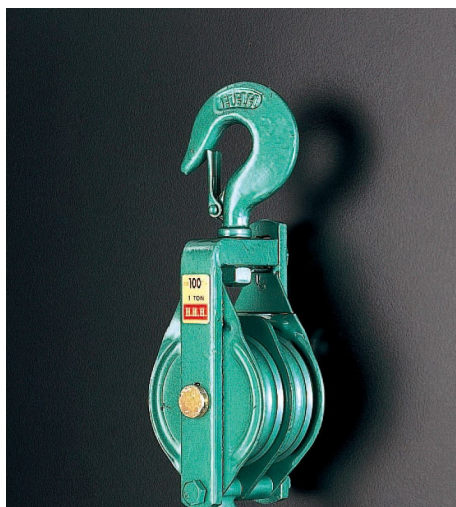

品番：EA987HA-100B

品名：100mm 強力型滑車(2車)

販売価格	13,700円(税抜) / 15,070円(税込)		
カタログ価格	13,700円(税抜) / 15,070円(税込)		
在庫数	最新在庫: 2 (2026/06/11 04:43現在)		
商品入数	1	販売単位	個
カタログページ	1736ページ		

ワイヤーを入れる

船舶・土木・建築・建設工事での荷物の吊下げ・吊上げに

仕様

メーカー	スリーエッチ	型番	100×2S
材質	スチール	車径	100mm
使用荷重	1.0t	使用ロープ径	~12mm
全長	345mm	重量	4.7kg
フック口開き	26mm	シャフト径	17mm

ベケット付(本体下部のリング)

2車

スナッチタイプ

スイベル式(360°回転)

スナッチタイプはワイヤーなどを途中から入れることが可能です。
先端加工(フック付き等)されたロープや長いロープを装着するときに便利です。

フック部分は鍛造鋼で外れ止めがついているので安全です。

シーブはメタル入りで、オイルレスメタル(焼結含油軸受け)を装着しています。

強力・堅牢な滑車です。

株式会社エスコ

大阪府大阪市西区立売堀3丁目8番14号 06-6532-6226(代表)

© 2018 ESCO Co.,Ltd.