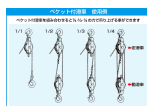

品番：EA987HA-100B

品名：100mm 強力型滑車(2車)

販売価格	13,700円(税抜) / 15,070円(税込)		
カタログ価格	13,700円(税抜) / 15,070円(税込)		
在庫数	最新在庫: 2 (2026/06/11 04:43現在)		
商品入数	1	販売単位	個
カタログページ	1736ページ		

ワイヤーを入れる

船舶・土木・建築・建設工事での荷物の吊下げ・吊上げに

仕様

メーカー	スリーエッチ	型番	100×2S
材質	スチール	車径	100mm
使用荷重	1.0t	使用ロープ径	~12mm
全長	345mm	重量	4.7kg
フック口開き	26mm	シャフト径	17mm

ベケット付(本体下部のリング)

2車

スナッチタイプ

スイベル式(360°回転)

スナッチタイプはワイヤーなどを途中から入れることが可能です。
先端加工(フック付き等)されたロープや長いロープを装着するときに便利です。

フック部分は鍛造鋼で外れ止めがついているので安全です。

シーブはメタル入りで、オイルレスメタル(焼結含油軸受け)を装着しています。

強力・堅牢な滑車です。

株式会社エスコ

大阪府大阪市西区立売堀3丁目8番14号 06-6532-6226(代表)

© 2018 ESCO Co.,Ltd.