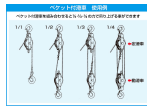

品番：EA987HA-150A

品名：150mm 強力型滑車(1車)

| | | | |
|---------|------------------------------|------|---|
| 販売価格 | 22,900円(税抜) / 25,190円(税込) | | |
| カタログ価格 | 22,900円(税抜) / 25,190円(税込) | | |
| 在庫数 | 最新在庫: 0 (2025/05/04 00:36現在) | | |
| 商品入数 | 1 | 販売単位 | 個 |
| カタログページ | 1785ページ | | |

ワイヤーを入れる

船舶・土木・建築・建設工事での荷物の吊下げ・吊上げに

仕様

| | | | |
|--------|--------|--------|--------|
| メーカー | スリーエッチ | 型番 | 150×1S |
| 材質 | スチール | 車径 | 150mm |
| 使用荷重 | 2.0t | 使用ロープ径 | ~18mm |
| 全長 | 465mm | 重量 | 8.3kg |
| フック口開き | 32mm | シャフト径 | 28mm |

ベケット付(本体下部のリング)

1車

スナッチタイプ

スイベル式(360°回転)

スナッチタイプはワイヤーなどを途中から入れることが可能です。
先端加工(フック付き等)されたロープや長いロープを装着するときに便利です。

フック部分は鍛造鋼で外れ止めがついているので安全です。

シーブはメタル入りで、オイルレスメタル(焼結含油軸受け)を装着しています。

強力・堅牢な滑車です。