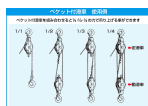

品番：EA987HA-75A

品名：75mm 強力型滑車(1車)

販売価格	7,160円(税抜) / 7,876円(税込)		
カタログ価格	7,160円(税抜) / 7,876円(税込)		
在庫数	最新在庫: 4 (2026/06/11 08:38現在)		
商品入数	1	販売単位	個
カタログページ	1736ページ		

ワイヤーを入れる

船舶・土木・建築・建設工事での荷物の吊下げ・吊上げに

仕様

メーカー	スリーエッチ	型番	75×1S
材質	スチール	車径	75mm
使用荷重	0.5t	使用ロープ径	~10mm
全長	300mm	重量	1.7kg
フック口開き	24mm	シャフト径	12mm

ベケット付(本体下部のリング)

1車

スナッチタイプ

スイベル式(360°回転)

スナッチタイプはワイヤーなどを途中から入れることが可能です。  
先端加工(フック付き等)されたロープや長いロープを装着するときに便利です。

フック部分は鍛造鋼で外れ止めがついているので安全です。

シーブはメタル入りで、オイルレスメタル(焼結含油軸受け)を装着しています。

強力・堅牢な滑車です。