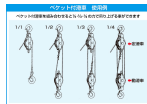

品番：EA987HA-75A

品名：75mm 強力型滑車(1車)

販売価格	7,160円(税抜) / 7,876円(税込)		
カタログ価格	7,160円(税抜) / 7,876円(税込)		
在庫数	最新在庫: 4 (2026/04/10 12:59現在)		
商品入数	1	販売単位	個
カタログページ	1736ページ		

ワイヤーを入れる

船舶・土木・建築・建設工事での荷物の吊下げ・吊上げに

仕様

メーカー	スリーエッチ	型番	75×1S
材質	スチール	車径	75mm
使用荷重	0.5t	使用ロープ径	~10mm
全長	300mm	重量	1.7kg
フック口開き	24mm	シャフト径	12mm

ベケット付(本体下部のリング)

1車

スナッチタイプ

スイベル式(360°回転)

スナッチタイプはワイヤーなどを途中から入れることが可能です。  
先端加工(フック付き等)されたロープや長いロープを装着するときに便利です。

フック部分は鍛造鋼で外れ止めがついているので安全です。

シーブはメタル入りで、オイルレスメタル(焼結含油軸受け)を装着しています。

強力・堅牢な滑車です。