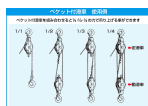

品番：EA987HA-75A

品名：75mm 強力型滑車(1車)

販売価格	7,160円(税抜) / 7,876円(税込)		
カタログ価格	7,160円(税抜) / 7,876円(税込)		
在庫数	最新在庫: 4 (2026/04/10 14:31現在)		
商品入数	1	販売単位	個
カタログページ	1736ページ		

ワイヤーを入れる

船舶・土木・建築・建設工事での荷物の吊下げ・吊上げに

仕様

メーカー	スリーエッチ	型番	75×1S
材質	スチール	車径	75mm
使用荷重	0.5t	使用ロープ径	~10mm
全長	300mm	重量	1.7kg
フック口開き	24mm	シャフト径	12mm

ベケット付(本体下部のリング)

1車

スナッチタイプ

スイベル式(360°回転)

スナッチタイプはワイヤーなどを途中から入れることが可能です。
先端加工(フック付き等)されたロープや長いロープを装着するときに便利です。

フック部分は鍛造鋼で外れ止めがついているので安全です。

シーブはメタル入りで、オイルレスメタル(焼結含油軸受け)を装着しています。

強力・堅牢な滑車です。