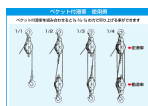

品番：EA987HA-75B

品名：75mm 強力型滑車(2車)

販売価格	10,900円(税抜) / 11,990円(税込)		
カタログ価格	10,900円(税抜) / 11,990円(税込)		
在庫数	最新在庫: 2 (2025/11/09 23:53現在)		
商品入数	1	販売単位	個
カタログページ	1785ページ		

ワイヤーを入れる

船舶・土木・建築・建設工事での荷物の吊下げ・吊上げに

仕様

メーカー	スリーエッチ	型番	75×2S
材質	スチール	車径	75mm
使用荷重	0.5t	使用ロープ径	～10mm
全長	300mm	重量	3.0kg
フック口開き	24mm	シャフト径	12mm

ベケット付(本体下部のリング)

2車

スナッチタイプ

スイベル式(360°回転)

スナッチタイプはワイヤーなどを途中から入れることが可能です。
先端加工(フック付き等)されたロープや長いロープを装着するときに便利です。