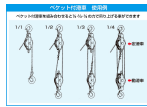

品番：EA987HA-75B

品名：75mm 強力型滑車(2車)

販売価格	10,100円(税抜) / 11,110円(税込)		
カタログ価格	10,100円(税抜) / 11,110円(税込)		
在庫数	最新在庫: 1 (2026/04/10 11:25現在)		
商品入数	1	販売単位	個
カタログページ	1736ページ		

船舶・土木・建築・建設工事での荷物の吊下げ・吊上げに

#### 仕様

メーカー	スリーエッチ	型番	75×2S
材質	スチール	車径	75mm
使用荷重	0.5t	使用ロープ径	～10mm
全長	300mm	重量	3.0kg
フック口開き	24mm	シャフト径	12mm

ベケット付(本体下部のリング)

2車

スナッチタイプ

スイベル式(360°回転)

スナッチタイプはワイヤーなどを途中から入れることが可能です。  
先端加工(フック付き等)されたロープや長いロープを装着するときに便利です。

フック部分は鍛造鋼で外れ止めがついているので安全です。

シーブはメタル入りで、オイルレスメタル(焼結含油軸受け)を装着しています。

強力・堅牢な滑車です。

**株式会社エスコ**

大阪府大阪市西区立売堀3丁目8番14号 06-6532-6226(代表)

© 2018 ESCO Co.,Ltd.