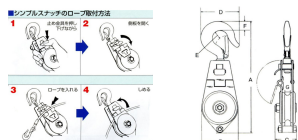

品番：EA987HB-1

品名：50mm/250kg 滑車(フック付)

販売価格	4,780円(税抜) / 5,258円(税込)		
カタログ価格	4,780円(税抜) / 5,258円(税込)		
在庫数	最新在庫: 2 (2026/04/26 04:55現在)		
商品入数	1	販売単位	個
カタログページ	1737ページ		

仕様

メーカー	スリーエッチ	型番	SS50
材質	スチール	車径	50mm
使用荷重	250kg	使用ロープ径	~8mm
全長	180mm	重量	0.52kg
フック口開き	10mm	シャフト径	10mm

軸受はオイルレスメタル(ベアリング無し)

スイベル式(360°回転)

スナッチタイプ

小型・軽量で持ち運びが容易。

全長が短くて空間を有効に活用可能。

シーブ綱道のRが小さく小径ワイヤーロープを痛めない。

シーブと側板の間にワイヤーロープがはさまらない形状。

全メッキさらに湾曲止め金具は腐食に強く屋外作業でも安心。