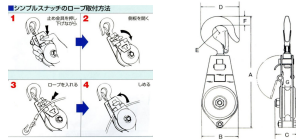

品番：EA987HB-2

品名：75mm/350kg 滑車(フック付)

販売価格	6,370円(税抜) / 7,007円(税込)		
カタログ価格	6,370円(税抜) / 7,007円(税込)		
在庫数	最新在庫: 2 (2026/04/26 06:24現在)		
商品入数	1	販売単位	個
カタログページ	1737ページ		

メーカー	スリーエッチ	型番	SS75
材質	スチール	車径	75mm
使用荷重	350kg	使用ロープ径	~10mm
全長	240mm	重量	1.25kg
フック口開き	15mm	シャフト径	12mm

軸受はオイルレスメタル(ベアリング無し)

スイベル式(360°回転)

小型・軽量で持ち運びが容易。

全長が短くて空間を有効に活用可能。

シーブ綱道のRが小さく小径ワイヤーロープを痛めない。

シーブと側板の間にワイヤーロープがはさまらない形状。

全メッキさらに湾曲止め金具は腐食に強く屋外作業でも安心。

安全係数5以上で設計・強力安全。