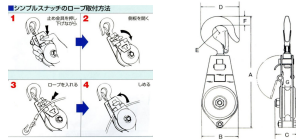

品番：EA987HB-2

品名：75mm/350kg 滑車(フック付)

販売価格	6,370円(税抜) / 7,007円(税込)		
カタログ価格	6,370円(税抜) / 7,007円(税込)		
在庫数	最新在庫: 2 (2026/04/26 07:40現在)		
商品入数	1	販売単位	個
カタログページ	1737ページ		

メーカー	スリーエッチ	型番	SS75
材質	スチール	車径	75mm
使用荷重	350kg	使用ロープ径	~10mm
全長	240mm	重量	1.25kg
フック口開き	15mm	シャフト径	12mm

軸受はオイルレスメタル(ベアリング無し)

スイベル式(360°回転)

小型・軽量で持ち運びが容易。

全長が短くて空間を有効に活用可能。

シーブ綱道のRが小さく小径ワイヤーロープを痛めない。

シーブと側板の間にワイヤーロープがはさまらない形状。

全メッキさらに湾曲止め金具は腐食に強く屋外作業でも安心。

安全係数5以上で設計・強力安全。