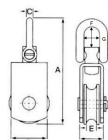

品番：EA987HD-100

品名：100mm サンマブロック(ステンス製)

販売価格	18,700円(税抜) / 20,570円(税込)		
カタログ価格	18,700円(税抜) / 20,570円(税込)		
在庫数	最新在庫: 2 (2026/04/10 09:50現在)		
商品入数	1	販売単位	個
カタログページ	1737ページ		

仕様

メーカー	スリーエッチ	型番	MBS100
使用荷重	1t	使用ロープ径	~12mm
車径	100mm	全長	237mm
重量(g)	1700	材質	SUS304
サイズ(W×D×H)mm	100x37x237	用途	船舶・索道・土木工事・室内工事用 食品関連用他
シャックル式			
スイベル式(360°回転)			
ステンレス製なので屋外用・屋内用と半永久的に使用できます。			