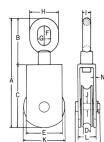

品番：EA987HD-2

品名：100mm/ 1ton サンマブロック

販売価格	6,330円(税抜) / 6,963円(税込)		
カタログ価格	6,330円(税抜) / 6,963円(税込)		
在庫数	最新在庫: 2 (2026/05/04 09:37現在)		
商品入数	1	販売単位	個
カタログページ	1737ページ		

仕様

メーカー	スリーエッチ	型番	MB-100
使用荷重	1t	使用ロープ径	12mm
車径	100mm	全長	245mm
重量	2.2kg	材質	鉄
サイズ(W×D×H)mm	100×53×245	仕様	オーフ型