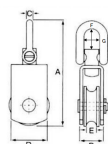

品番：EA987HD-50

品名：50mm サンマブロック(ステンス製)

販売価格	5,810円(税抜) / 6,391円(税込)		
カタログ価格	5,810円(税抜) / 6,391円(税込)		
在庫数	最新在庫: 1 (2026/04/10 12:57現在)		
商品入数	1	販売単位	個
カタログページ	1737ページ		

仕様

メーカー	スリーエッチ	型番	MBS50
使用荷重	250kg	使用ロープ径	~10mm
車径	50mm	全長	132mm
重量	0.5kg	材質	SUS304
用途	船舶・索道・土木工事・室内工事用 食品関連用他		
シャックル式			
スイベル式(360°回転)			
ステンレス製なので屋外用・屋内用と半永久的に使用できます。			