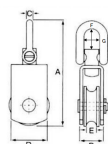

品番：EA987HD-50

品名：50mm サンマブロック(ステンス製)

| | | | |
|---------|------------------------------|------|---|
| 販売価格 | 5,810円(税抜) / 6,391円(税込) | | |
| カタログ価格 | 5,810円(税抜) / 6,391円(税込) | | |
| 在庫数 | 最新在庫: 1 (2026/04/10 11:24現在) | | |
| 商品入数 | 1 | 販売単位 | 個 |
| カタログページ | 1737ページ | | |

仕様

| | | | |
|-------------------------------|----------------------------|--------|--------|
| メーカー | スリーエッチ | 型番 | MBS50 |
| 使用荷重 | 250kg | 使用ロープ径 | ~10mm |
| 車径 | 50mm | 全長 | 132mm |
| 重量 | 0.5kg | 材質 | SUS304 |
| 用途 | 船舶・索道・土木工事・室内工事用 食品関連用他 | | |
| シャックル式 | | | |
| スイベル式(360°回転) | | | |
| ステンレス製なので屋外用・屋内用と半永久的に使用できます。 | | | |