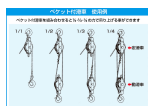

品番：EA987HH-100B

品名：100mm 強力型滑車(2車・オーフ)

販売価格	12,000円(税抜) / 13,200円(税込)		
カタログ価格	12,000円(税抜) / 13,200円(税込)		
在庫数	最新在庫: 1 (2026/04/10 11:25現在)		
商品入数	1	販売単位	個
カタログページ	1736ページ		

船舶・土木・建築・建設工事での荷物の吊下げ・吊上げに

#### 仕様

メーカー	スリーエッチ	型番	100×2SO
材質	スチール	車径	100mm
使用荷重	1t	使用ロープ径	12mm
全長	318mm	重量	4.7kg
シャフト径	17mm		
ベケット付(本体下部のリング)			
2車			
オーフスナッチタイプ			
スイベル式(360°回転)			
スナッチタイプはワイヤーなどを途中から入れることが可能です。 先端加工(フック付き等)されたロープや長いロープを装着するときに便利です。			
シーブはメタル入りで、オイルレスメタル(焼結含油軸受け)を装着しています。			
強力・堅牢な滑車です。			