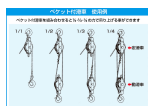

品番：EA987HH-200B

品名：200mm 強力型滑車(2車・オーフ)

販売価格	54,900円(税抜) / 60,390円(税込)		
カタログ価格	54,900円(税抜) / 60,390円(税込)		
在庫数	最新在庫: 1 (2026/06/11 07:15現在)		
商品入数	1	販売単位	個
カタログページ	1736ページ		

船舶・土木・建築・建設工事での荷物の吊下げ・吊上げに

#### 仕様

メーカー	スリーエッチ	型番	200×2SO
材質	スチール	重量	25kg
全長	575mm	使用荷重	4t
使用ロープ径	22mm	車径	200mm
シャフト径	38mm		
ベケット付(本体下部のリング)			
2車			
オーフスナッチタイプ			
スイベル式(360°回転)			
スナッチタイプはワイヤーなどを途中から入れることが可能です。 先端加工(フック付き等)されたロープや長いロープを装着するときに便利です。			
シーブはメタル入りで、オイルレスメタル(焼結含油軸受け)を装着しています。			
強力・堅牢な滑車です。			