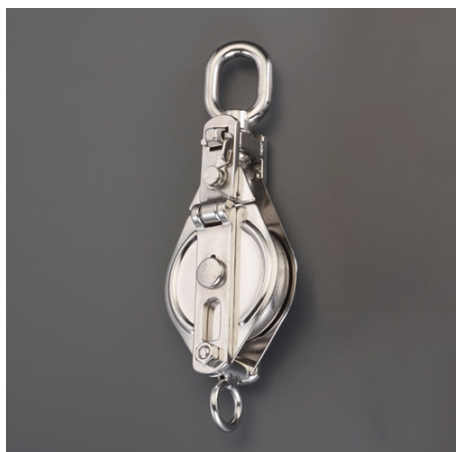

品番：EA987HJ-12

品名：100mm/ 1ton オーフ型滑車

販売価格	36,500円(税抜) / 40,150円(税込)		
カタログ価格	36,500円(税抜) / 40,150円(税込)		
在庫数	最新在庫: 1 (2026/06/11 03:01現在)		
商品入数	1	販売単位	個
カタログページ	1737ページ		

#### 仕様

メーカー	スリーエッチ	型番	100×1SOS
使用荷重	1000kg	使用ロープ径	14mm
車径(mm)	100	全長	310mm
横幅	110mm	厚さ	43mm
仕様	オーフ型	重量(g)	2300
材質	ステンレス		

スナッチタイプは、ワイヤーロープを途中から入れる事が可能です。

ベケット付