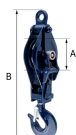

仕様

材質	スチール	使用荷重	1500kg
使用ロープ径	~20mm	車径	150mm
全長	450mm	フック口幅	30mm
重量	7.65kg		

とても頑丈なつくりになっています。

側面の片方のみ開きます。

ベケット付き

滑車部にグリースニップル付き(NLGI 2級の多目的グリースを使用してください)

※グリースは、使用頻度に応じて1~3ヶ月ごとに確認してください。

※高負荷・高頻度で使用する場合は、毎月点検し、必要に応じてグリースを補充してください。

株式会社エスコ

大阪府大阪市西区立売堀3丁目8番14号 06-6532-6226(代表)

© 2018 ESCO Co.,Ltd.