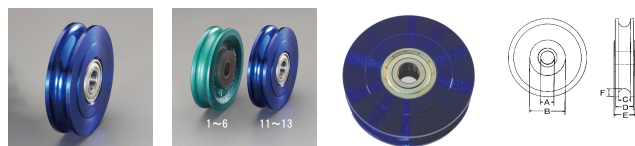

品番：EA987HP-11

品名：75x12mm シーブ(ベアリング入)

販売価格	6,460円(税抜) / 7,106円(税込)		
カタログ価格	6,460円(税抜) / 7,106円(税込)		
在庫数	最新在庫: 3 (2026/06/11 05:48現在)		
商品入数	1	販売単位	個
カタログページ	1739ページ		

高速回転に適したベアリング入りです。

仕様

メーカー	スリーエッチ	型番	K-75B
車径	75mm	サイズ	A(穴径):12mm、B:-、 C:11mm、D:20mm、 E:21mm、F:7mm
使用ロープ径	~10mm	材質	鉄

滑車の交換用部品です。

EA987HA-75A、-75B、EA987HH-75A、-75B用

ベアリング入りですので回転が滑らかです。

推奨使用ワイヤーロープ径はシーブ径の5%を目処としてください。

ワイヤーロープが推奨使用径を超えた場合、シーブの破損につながります。

株式会社エスコ

大阪府大阪市西区立売堀3丁目8番14号 06-6532-6226(代表)

© 2018 ESCO Co.,Ltd.