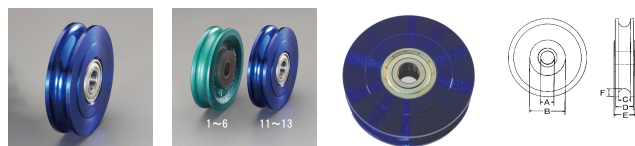

品番：EA987HP-11

品名：75x12mm シーブ(ベアリング入)

販売価格	6,460円(税抜) / 7,106円(税込)		
カタログ価格	6,460円(税抜) / 7,106円(税込)		
在庫数	最新在庫: 7 (2026/04/10 11:26現在)		
商品入数	1	販売単位	個
カタログページ	1739ページ		

高速回転に適したベアリング入りです。

#### 仕様

メーカー	スリーエッチ	型番	K-75B
車径	75mm	サイズ	A(穴径):12mm、B:-、 C:11mm、D:20mm、 E:21mm、F:7mm
使用ロープ径	~10mm	材質	鉄

滑車の交換用部品です。

EA987HA-75A、-75B、EA987HH-75A、-75B用

ベアリング入りですので回転が滑らかです。

推奨使用ワイヤーロープ径はシーブ径の5%を目処としてください。

ワイヤーロープが推奨使用径を超えた場合、シーブの破損につながります。