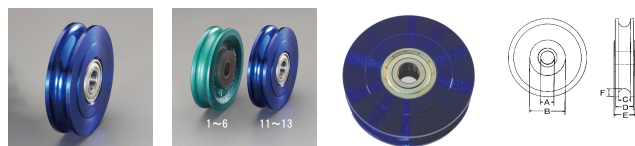

品番：EA987HP-12

品名：100x17mm シーブ(ベアリング入)

販売価格	9,100円(税抜) / 10,010円(税込)		
カタログ価格	9,100円(税抜) / 10,010円(税込)		
在庫数	最新在庫: 1 (2026/06/11 05:48現在)		
商品入数	1	販売単位	個
カタログページ	1739ページ		

高速回転に適したベアリング入りです。

仕様

メーカー	スリーエッチ	型番	K-100B
車径	100mm	サイズ	A(穴径):17mm、B:一、 C:18mm、D:24mm、 E:26mm、F:8mm
使用ロープ径	~14mm	材質	鉄

滑車の交換用部品です。

EA987HA-100A、-100B、EA987HH-100A、-100B用

ベアリング入りですので回転が滑らかです。

推奨使用ワイヤーロープ径はシーブ径の5%を目処としてください。

ワイヤーロープが推奨使用径を超えた場合、シーブの破損につながります。

株式会社エスコ

大阪府大阪市西区立売堀3丁目8番14号 06-6532-6226(代表)

© 2018 ESCO Co.,Ltd.