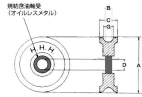

品番：EA987HR-13

品名：100x15mm シーブ(ベアリング入)

販売価格	7,300円(税抜) / 8,030円(税込)		
カタログ価格	7,300円(税抜) / 8,030円(税込)		
在庫数	最新在庫: 2 (2026/04/26 06:11現在)		
商品入数	1	販売単位	個
カタログページ	1739ページ		

#### 仕様

メーカー	スリーエッチ	型番	V100-B
車径(A)	100mm	サイズ	B:ベアリング6202ZZ・11mm、 C:25mm、D(軸径):15mm、 G:14mm
使用ロープ径	~14mm	材質	スチール
軸受	ベアリング		

滑車の交換用部品です。

ベアリング入りですので回転が滑らかです。

推奨使用ワイヤーロープ径はシーブ径の5%を目処としてください。  
ワイヤーロープが推奨使用径を超えた場合、シーブの破損につながります。