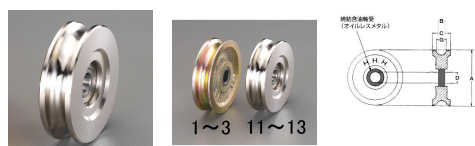

品番：EA987HR-13

品名：100x15mm シーブ(ベアリング入)

販売価格	7,300円(税抜) / 8,030円(税込)		
カタログ価格	7,300円(税抜) / 8,030円(税込)		
在庫数	最新在庫: 2 (2026/04/26 04:56現在)		
商品入数	1	販売単位	個
カタログページ	1739ページ		

#### 仕様

メーカー	スリーエッチ	型番	V100-B
車径(A)	100mm	サイズ	B:ベアリング6202ZZ・11mm、 C:25mm、D(軸径):15mm、 G:14mm
使用ロープ径	~14mm	材質	スチール
軸受	ベアリング		

滑車の交換用部品です。

ベアリング入りですので回転が滑らかです。

推奨使用ワイヤーロープ径はシーブ径の5%を目処としてください。  
ワイヤーロープが推奨使用径を超えた場合、シーブの破損につながります。