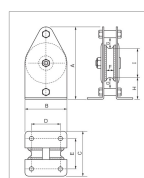

品番 : EA987HS-1

品名 : 50mm/125kg 縦型固定滑車(1車/ㄆㄌ)

販売価格	2,860円(税抜) / 3,146円(税込)		
カタログ価格	2,860円(税抜) / 3,146円(税込)		
在庫数	最新在庫: 5 (2026/05/02 21:19現在)		
商品入数	1	販売単位	個
カタログページ	1738ページ		

#### 仕様

メーカー	スリーエッチ	型番	VM50
使用荷重	125kg	車径	50mm
使用ロープ径	~8mm	サイズ(mm)	A:100、B:58、C:62、D:40 E:42、F:10、G:15、H:30、I:40
重量	380g	材質	鉄
軸受	メタル	取付穴径	6.5mm

丈夫な一体型

荷役搬送作業やロープガイドとして。

ロープは先端から入れてください。