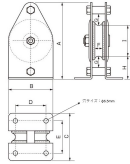

#### 仕様

メーカー	スリーエッチ	型番	VS50
使用荷重(kg)	125	使用ロープ径(mm)	~8まで
車径(mm)	50	ベースサイズ(mm)	58×62
材質	ステンレス(SUS304)	サイズ(mm)	A:100、B:58、C:62、D:40、 E:42、F:10、G:15、H:30、I:40
軸受	メタル	重量	380g
取付穴径	6.5mm		

丈夫な一体型

ステンレス製ですので、サビに強く耐久性があります。