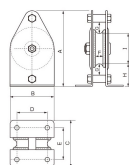

品番 : EA987HS-14

品名 : 75mm/250kg 縦型固定滑車(1車/ﾀﾞﾙ)

販売価格	13,900円(税抜) / 15,290円(税込)		
カタログ価格	13,900円(税抜) / 15,290円(税込)		
在庫数	最新在庫: 1 (2026/05/04 08:34現在)		
商品入数	1	販売単位	個
カタログページ	1738ページ		

仕様

メーカー	スリーエッチ	型番	VS75
使用荷重(kg)	250	使用ロープ径(mm)	~10mm
車径(mm)	75	ベースサイズ(mm)	86×85
材質	ステンレス(SUS304)	サイズ(mm)	A:142、B:86、C:85、D:56、E:55、F:12、G:19、H:40、I:62
軸受	メタル	重量(g)	930
取付穴径	8.4		