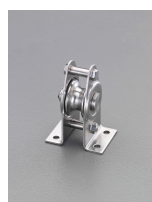

品番 : EA987HS-14

品名 : 75mm/250kg 縦型固定滑車(1車/ﾀﾞﾙ)

販売価格	13,900円(税抜) / 15,290円(税込)		
カタログ価格	13,900円(税抜) / 15,290円(税込)		
在庫数	最新在庫: 1 (2026/05/04 08:34現在)		
商品入数	1	販売単位	個
カタログページ	1738ページ		

仕様

メーカー	スリーエッチ	型番	VS75
使用荷重(kg)	250	使用ロープ径(mm)	~10mm
車径(mm)	75	ベースサイズ(mm)	86×85
材質	ステンレス(SUS304)	サイズ(mm)	A:142、B:86、C:85、D:56、E:55、F:12、G:19、H:40、I:62
軸受	メタル	重量(g)	930
取付穴径	8.4		

丈夫な一体型

ステンレス製ですので、サビに強く耐久性があります。

荷役搬送作業やロープガイドに

ロープは先端から入れてください。

株式会社エスコ

大阪府大阪市西区立売堀3丁目8番14号 06-6532-6226(代表)

© 2018 ESCO Co.,Ltd.