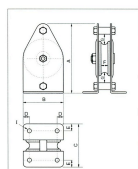

品番 : EA987HS-6

品名 : 50mm/125kg 縦型固定滑車(1車/ハ`リング)

販売価格	3,960円(税抜) / 4,356円(税込)		
カタログ価格	3,960円(税抜) / 4,356円(税込)		
在庫数	最新在庫: 4 (2026/05/02 19:54現在)		
商品入数	1	販売単位	個
カタログページ	1738ページ		

#### 仕様

メーカー	スリーエッチ	型番	VB50
使用荷重	125kg	車径	50mm
使用ロープ径	~8mm	サイズ(mm)	A:100、B:58、C:62、D:40 E:42、F:10、G:15、H:30、I:40
重量	380g	材質	鉄
軸受	ベアリング	取付穴径	6.5mm

丈夫な一体型

ベアリング入りですので、回転がスムーズです。

荷役搬送作業やロープガイドとして。

ロープは先端から入れてください。