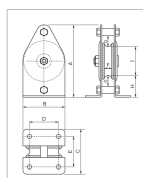

#### 仕様

メーカー	スリーエッチ	型番	VB75
重量(g)	930	材質	鉄
ベースサイズ	86×85	使用荷重	250kg
使用ロープ径	~10mm	サイズ(mm)	A:142、B:86、C:85、D:56 E:55、F:12、G:19、H:40、I:62
車径	75mm	軸受	ベアリング
取付穴径	8.5mm		

丈夫な一体型

ベアリング入りですので、回転がスムーズです。

荷役搬送作業やロープガイドとして。

ロープは先端から入れてください。