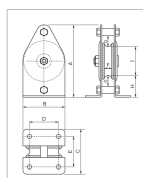

#### 仕様

メーカー	スリーエッチ	型番	VB75
重量(g)	930	材質	鉄
ベースサイズ	86×85	使用荷重	250kg
使用ロープ径	～10mm	サイズ(mm)	A:142、B:86、C:85、D:56 E:55、F:12、G:19、H:40、I:62
車径	75mm	軸受	ベアリング
取付穴径	8.5mm		

丈夫な一体型

ベアリング入りですので、回転がスムーズです。

荷役搬送作業やロープガイドとして。

ロープは先端から入れてください。