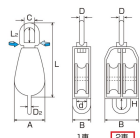

品番：EA987SD-71

品名：25mm 滑車(ステンス製/2車)

販売価格	6,950円(税抜) / 7,645円(税込)		
カタログ価格	6,950円(税抜) / 7,645円(税込)		
在庫数	最新在庫: 2 (2026/04/10 11:22現在)		
商品入数	1	販売単位	個
カタログページ	1737ページ		

仕様

車径	25mm	車数	2
車溝幅	10mm	全長	84.5mm
使用ロープ径	~φ9mm	ベケット内寸	16×13mm
使用荷重	70kgf	材質	ステンレス(SUS304)
重量	223g		