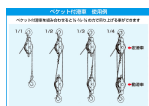

品番：EA987SD-71

品名：25mm 滑車(ステンス製/2車)

販売価格	6,950円(税抜) / 7,645円(税込)		
カタログ価格	6,950円(税抜) / 7,645円(税込)		
在庫数	最新在庫: 2 (2026/04/10 11:22現在)		
商品入数	1	販売単位	個
カタログページ	1737ページ		

仕様

車径	25mm	車数	2
車溝幅	10mm	全長	84.5mm
使用ロープ径	~φ9mm	ベケット内寸	16×13mm
使用荷重	70kgf	材質	ステンレス(SUS304)
重量	223g		

ロープを通し、荷物等の吊り上げや、引っ張り作業に

アイの部分がスィベル式で、よじれません。

ベケット付

RoHS2対応品

株式会社エスコ

大阪府大阪市西区立売堀3丁目8番14号 06-6532-6226(代表)

© 2018 ESCO Co.,Ltd.