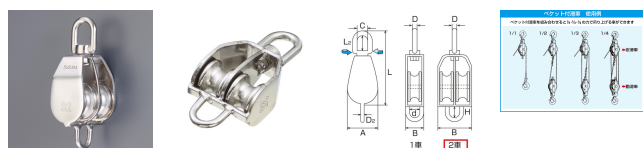

品番：EA987SD-73

品名：38mm 滑車(ステンレス製/2車)

| | | | |
|---------|------------------------------|------|---|
| 販売価格 | 10,600円(税抜) / 11,660円(税込) | | |
| カタログ価格 | 10,600円(税抜) / 11,660円(税込) | | |
| 在庫数 | 最新在庫: 1 (2026/07/08 05:38現在) | | |
| 商品入数 | 1 | 販売単位 | 個 |
| カタログページ | 1737ページ | | |

仕様

| | | | |
|--------|--------|--------|---------------|
| 車径 | 38mm | 車数 | 2 |
| 車溝幅 | 12mm | 全長 | 103mm |
| 使用ロープ径 | ~φ11mm | ベケット内寸 | 19×17.5mm |
| 使用荷重 | 160kgf | 材質 | ステンレス(SUS304) |
| 重量 | 485g | | |