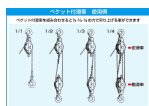

品番：EA987SD-73

品名：38mm 滑車(ステンス製/2車)

販売価格	10,600円(税抜) / 11,660円(税込)		
カタログ価格	10,600円(税抜) / 11,660円(税込)		
在庫数	最新在庫: 1 (2026/04/10 09:55現在)		
商品入数	1	販売単位	個
カタログページ	1737ページ		

仕様

車径	38mm	車数	2
車溝幅	12mm	全長	103mm
使用ロープ径	~φ11mm	ベケット内寸	19×17.5mm
使用荷重	160kgf	材質	ステンレス(SUS304)
重量	485g		

ロープを通し、荷物等の吊り上げや、引っ張り作業に

アイの部分がスィベル式で、よじれません。

ベケット付

RoHS2対応品

株式会社エスコ

大阪府大阪市西区立売堀3丁目8番14号 06-6532-6226(代表)

© 2018 ESCO Co.,Ltd.