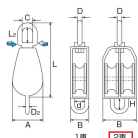

品番：EA987SD-73

品名：38mm 滑車(ステンス製/2車)

販売価格	10,600円(税抜) / 11,660円(税込)		
カタログ価格	10,600円(税抜) / 11,660円(税込)		
在庫数	最新在庫: 1 (2026/04/10 09:55現在)		
商品入数	1	販売単位	個
カタログページ	1737ページ		

仕様

車径	38mm	車数	2
車溝幅	12mm	全長	103mm
使用ロープ径	~φ11mm	ベケット内寸	19×17.5mm
使用荷重	160kgf	材質	ステンレス(SUS304)
重量	485g		