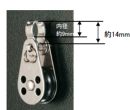

品番：EA987SF-25

品名：25mm 滑車(ステンレス製)

販売価格	970円(税抜) / 1,067円(税込)		
カタログ価格	970円(税抜) / 1,067円(税込)		
在庫数	最新在庫: 24 (2026/07/08 07:54現在)		
商品入数	1	販売単位	個
カタログページ	1737ページ		

仕様

メーカー	スリーエッチ	型番	PS25
使用荷重	20kg	使用ロープ径	~6mm
車径	25mm	全長	58mm
重量	35g	横幅	26mm
溝幅	7mm	用途	船舶用、鯉のぼり、旗上げ用のりの養殖、温室天窓の開閉、ビニールハウス用

シーブはナイロン(黒)製、その他はステンレス製

軽量で実用的。

ロープが傷まない。

多方面に使用できる。

吊り下げてロープを通し軽量物の上げ下ろしや引っ張りにお使いください。

株式会社エスコ

大阪府大阪市西区立売堀3丁目8番14号 06-6532-6226(代表)

© 2018 ESCO Co.,Ltd.