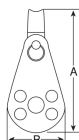

品番：EA987SF-25

品名：25mm 滑車(ステンレス製)

販売価格	970円(税抜) / 1,067円(税込)		
カタログ価格	970円(税抜) / 1,067円(税込)		
在庫数	最新在庫: 24 (2026/07/08 07:54現在)		
商品入数	1	販売単位	個
カタログページ	1737ページ		

仕様

メーカー	スリーエッチ	型番	PS25
使用荷重	20kg	使用ロープ径	~6mm
車径	25mm	全長	58mm
重量	35g	横幅	26mm
溝幅	7mm	用途	船舶用、鯉のぼり、旗上げ用のりの養殖、温室天窓の開閉、ビニールハウス用

シーブはナイロン(黒)製、その他はステンレス製

軽量で実用的。

ロープが傷まない。

多方面に使用できる。

吊り下げてロープを通し軽量物の上げ下ろしや引っ張りにお使いください。

株式会社エスコ

大阪府大阪市西区立売堀3丁目8番14号 06-6532-6226(代表)

© 2018 ESCO Co.,Ltd.