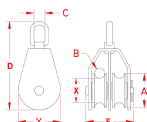

品番：EA987SM-25W

品名：31.7mm 滑車(ステンレス製/2車)

販売価格	6,880円(税抜) / 7,568円(税込)		
カタログ価格	6,880円(税抜) / 7,568円(税込)		
在庫数	最新在庫: 1 (2026/04/26 04:57現在)		
商品入数	1	販売単位	個
カタログページ	1738ページ		

耐食性と耐久性に優れています

仕様

材質	ステンレス(SUS316)	車径	31.7mm
全長	83.3mm	使用ローブ径	6.4mm
使用荷重	181kg	重量	226g

スイベル式(360°回転)

ブロック本体はSUS304製、取り外し可能な滑車はSUS316製です。

船舶、産業用途に適しています。

代替品

	品番 EA987HE-25A コメント 25mm/2車
--	--------------------------------

株式会社エスコ

大阪府大阪市西区立売堀3丁目8番14号 06-6532-6226(代表)

© 2018 ESCO Co.,Ltd.