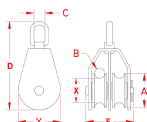

品番：EA987SM-38W

品名：44.4mm 滑車(ステンレス製/2車)

販売価格	6,860円(税抜) / 7,546円(税込)		
カタログ価格	6,860円(税抜) / 7,546円(税込)		
在庫数	最新在庫: 7 (2026/04/26 03:18現在)		
商品入数	1	販売単位	個
カタログページ	1738ページ		

耐食性と耐久性に優れています

仕様

材質	ステンレス(SUS316)	車径	44.4mm
全長	94.4mm	使用ローブ径	7.9mm
使用荷重	272kg	重量	353g
スイベル式(360°回転)			
ブロック本体はSUS304製、取り外し可能な滑車はSUS316製です。			
船舶、産業用途に適しています。			