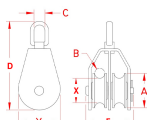

耐食性と耐久性に優れています

仕様

材質	ステンレス(SUS316)	車径	44.4mm
全長	94.4mm	使用ローブ径	7.9mm
使用荷重	272kg	重量	353g
スイベル式(360°回転)			
ブロック本体はSUS304製、取り外し可能な滑車はSUS316製です。			
船舶、産業用途に適しています。			

株式会社エスコ

大阪府大阪市西区立売堀3丁目8番14号 06-6532-6226(代表)

© 2018 ESCO Co.,Ltd.