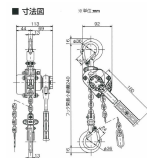

品番：EA988AC-1.5A

品名：0.5tonx1.2m レバーホイスト

| | | | |
|---------|------------------------------|------|---|
| 販売価格 | 21,400円(税抜) / 23,540円(税込) | | |
| カタログ価格 | 21,400円(税抜) / 23,540円(税込) | | |
| 在庫数 | 最新在庫: 5 (2026/04/30 12:11現在) | | |
| 商品入数 | 1 | 販売単位 | 台 |
| カタログページ | 1716ページ | | |

小型・軽量・丈夫で使い易く最後の一締めが良く締まる

仕様

| | | | |
|--------|------------|----------|---------------|
| 使用荷重 | 0.5t | 最大巻取長 | 1.2m |
| 重量 | 2.8kg | フック間最小距離 | 240mm |
| 手巻力量 | 363N(37kg) | ロードチェーン | 線径:4.3mm、掛数:1 |
| フック口開き | 24mm | | |

遊転ツマミで、揚程を瞬時に調整できます。

本体の姿勢にかかわらず確実に目的の長さにチェーンを調整できる強制遊転方式

鋼板製ボディと鍛造製レバーで超小型・軽量でありながら丈夫。シンプルな構造でメンテナンスも容易。

「あと一締め」が締まる。

ブレーキ周りの適切な表面処理とブレーキ力の最適設計で噛み込みを防止。

上下安全フック:先端の短いフック形状、頑丈な外れ止め金具を採用し、ワイヤーを外れにくくしました。

狭いスペースでの作業性アップ

レバー操作方向に巻上げ・巻下げ