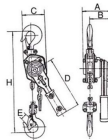

品番 : EA988AG-0.25

品名 : 0.25tonx1.0m レバーホイスト

販売価格	20,000円(税抜) / 22,000円(税込)		
カタログ価格	20,000円(税抜) / 22,000円(税込)		
在庫数	最新在庫: 3 (2026/04/04 15:35現在)		
商品入数	1	販売単位	台
カタログページ	1716ページ		

仕様

メーカー	スリーエッチ	型番	SP II 250kg
使用荷重	0.25t	揚程(m)	1
重量(kg)	2	フック口開き	23mm
チェーン線径	4mm	手引力	28kg