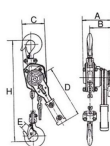

品番：EA988AG-0.25

品名：0.25tonx1.0m レバーホイスト

販売価格	20,000円(税抜) / 22,000円(税込)		
カタログ価格	20,000円(税抜) / 22,000円(税込)		
在庫数	最新在庫: 4 (2026/05/25 18:48現在)		
商品入数	1	販売単位	台
カタログページ	1716ページ		

仕様

メーカー	スリーエッチ	型番	SP II 250kg
使用荷重	0.25t	揚程(m)	1
重量(kg)	2	フック口開き	23mm
チェーン線径	4mm	手引力	28kg