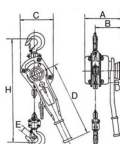

品番：EA988AG-0.7

品名：0.8tonx1.5m レバーホイスト

| | | | |
|---------|------------------------------|------|---|
| 販売価格 | 32,500円(税抜) / 35,750円(税込) | | |
| カタログ価格 | 32,500円(税抜) / 35,750円(税込) | | |
| 在庫数 | 最新在庫: 2 (2026/04/04 15:38現在) | | |
| 商品入数 | 1 | 販売単位 | 台 |
| カタログページ | 1716ページ | | |

仕様

| | | | |
|--------|--------|--------|-------------|
| メーカー | スリーエッチ | 型番 | SP II 800kg |
| 使用荷重 | 0.8t | 揚程(m) | 1.5 |
| 重量(kg) | 6 | フック口開き | 23mm |
| チェーン線径 | 5.6mm | 手引力 | 25kg |

インジケーター付でUP、DOWNと遊転操作の区分が明確です。