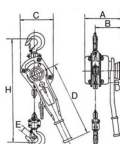

品番：EA988AG-1

品名：1.0tonx1.5m レバーホイスト

販売価格	35,800円(税抜) / 39,380円(税込)		
カタログ価格	35,800円(税抜) / 39,380円(税込)		
在庫数	最新在庫: 3 (2026/05/25 19:40現在)		
商品入数	1	販売単位	台
カタログページ	1716ページ		

仕様

メーカー	スリーエッチ	型番	SP II 1000kg
使用荷重	1t	揚程(m)	1.5
重量(kg)	6.5	フック口開き	26mm
チェーン線径	5.6mm	手引力	31kg

インジケーター付でUP、DOWNと遊転操作の区分が明確です。

簡単・安全・確実な独自のH.H.H.遊転機構(H.H.H.FREE CHAIN SYSTEM)を採用

軽量物でも確実に作動します

チェーン・ボディ・ハンドルはメッキをしていますので防錆性に優れています

小型・軽量で操作性抜群です

日・米・中 特許権取得済

<注意>

使用荷重の3倍でフックが開き始めます