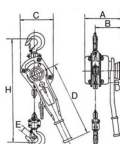

品番：EA988AG-1

品名：1.0tonx1.5m レバーホイスト

販売価格	35,800円(税抜) / 39,380円(税込)		
カタログ価格	35,800円(税抜) / 39,380円(税込)		
在庫数	最新在庫: 3 (2026/04/04 16:52現在)		
商品入数	1	販売単位	台
カタログページ	1716ページ		

仕様

メーカー	スリーエッチ	型番	SP II 1000kg
使用荷重	1t	揚程(m)	1.5
重量(kg)	6.5	フック口開き	26mm
チェーン線径	5.6mm	手引力	31kg

インジケーター付でUP、DOWNと遊転操作の区分が明確です。

簡単・安全・確実な独自のH.H.H.遊転機構(H.H.H.FREE CHAIN SYSTEM)を採用

軽量物でも確実に作動します

チェーン・ボディ・ハンドルはメッキをしていますので防錆性に優れています

小型・軽量で操作性抜群です

日・米・中 特許権取得済

<注意>

使用荷重の3倍でフックが開き始めます