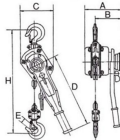

品番：EA988AG-2

品名：2.0tonx1.5m レバーホイスト

販売価格	57,900円(税抜) / 63,690円(税込)		
カタログ価格	57,900円(税抜) / 63,690円(税込)		
在庫数	最新在庫: 2 (2026/05/25 19:41現在)		
商品入数	1	販売単位	台
カタログページ	1716ページ		

仕様

メーカー	スリーエッチ	型番	SP II 2000kg
揚程(m)	1.5	使用荷重	2t
重量(kg)	14	手引力	31kg
チェーン線径	8mm	フック口開き	34mm

インジケーター付でUP、DOWNと遊転操作の区分が明確です。

簡単・安全・確実な独自のH.H.H.遊転機構(H.H.H.FREE CHAIN SYSTEM)を採用

軽量物でも確実に作動します

チェーン・ボディ・ハンドルはメッキをしていますので防錆性に優れています

小型・軽量で操作性抜群です

日・米・中 特許権取得済

<注意>

使用荷重の3倍でフックが開き始めます