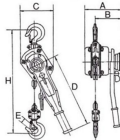

品番：EA988AG-2

品名：2.0tonx1.5m レバーホイスト

販売価格	57,900円(税抜) / 63,690円(税込)		
カタログ価格	57,900円(税抜) / 63,690円(税込)		
在庫数	最新在庫: 2 (2026/04/04 16:50現在)		
商品入数	1	販売単位	台
カタログページ	1716ページ		

#### 仕様

メーカー	スリーエッチ	型番	SP II 2000kg
揚程(m)	1.5	使用荷重	2t
重量(kg)	14	手引力	31kg
チェーン線径	8mm	フック口開き	34mm

インジケーター付でUP、DOWNと遊転操作の区分が明確です。

簡単・安全・確実な独自のH.H.H.遊転機構(H.H.H.FREE CHAIN SYSTEM)を採用

軽量物でも確実に作動します

チェーン・ボディ・ハンドルはメッキをしていますので防錆性に優れています