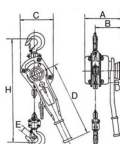

品番：EA988AG-2

品名：2.0tonx1.5m レバーホイスト

販売価格	57,900円(税抜) / 63,690円(税込)		
カタログ価格	57,900円(税抜) / 63,690円(税込)		
在庫数	最新在庫: 2 (2026/04/04 15:38現在)		
商品入数	1	販売単位	台
カタログページ	1716ページ		

仕様

メーカー	スリーエッチ	型番	SP II 2000kg
揚程(m)	1.5	使用荷重	2t
重量(kg)	14	手引力	31kg
チェーン線径	8mm	フック口開き	34mm

インジケーター付でUP、DOWNと遊転操作の区分が明確です。

簡単・安全・確実な独自のH.H.H.遊転機構(H.H.H.FREE CHAIN SYSTEM)を採用

軽量物でも確実に作動します

チェーン・ボディ・ハンドルはメッキをしていますので防錆性に優れています

小型・軽量で操作性抜群です

日・米・中 特許権取得済

<注意>

使用荷重の3倍でフックが開き始めます