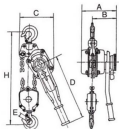

品番：EA988AG-6A

品名：6.3tonx1.5m スーパーレバー

販売価格	115,300円(税抜) / 126,830円(税込)		
カタログ価格	115,300円(税抜) / 126,830円(税込)		
在庫数	最新在庫: 1 (2026/04/04 15:49現在)		
商品入数	1	販売単位	台
カタログページ	1716ページ		

仕様

メーカー	スリーエッチ	型番	SP II 6300kg
使用荷重(t)	6.3	揚程(m)	1.5
重量(kg)	30	フック口開き	43mm
チェーン線径	10mm	手引力	33kg