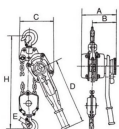

#### 仕様

メーカー	スリーエッチ	型番	SP II 6300kg
使用荷重(t)	6.3	揚程(m)	1.5
重量(kg)	30	フック口開き	43mm
チェーン線径	10mm	手引力	33kg

インジケーター付でUP、DOWNと遊転操作の区分が明確です。

簡単・安全・確実な独自のH.H.H.遊転機構(H.H.H.FREE CHAIN SYSTEM)を採用

軽量物でも確実に作動します

チェーン・ボディ・ハンドルはメッキをしていますので防錆性に優れています