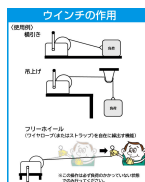

品番：EA989RD-53

品名：1135kg ハンドウィンチ(自動ブレーキ付/高耐久型)

販売価格	59,800円(税抜) / 65,780円(税込)		
カタログ価格	59,800円(税抜) / 65,780円(税込)		
在庫数	最新在庫: 2 (2026/06/11 03:00現在)		
商品入数	1	販売単位	台
カタログページ	1714ページ		

仕様

引張能力	1135kg	最大巻取長さ	ワイヤーロープ: φ7.9mm×13.7m
ギア比	12:1	重量(kg)	10.30
ドラム幅	65mm	ドラムハブ直径	63.5mm
ハンドル長	311.2mm	用途	横引き・吊上げ用
自動ブレーキ式			
ブレーキ付			
長期間の使用に耐える頑丈な設計			
ブレーキ部はカバーで密閉しています。			
ブレーキの作動には136kgの負荷が必要です。			