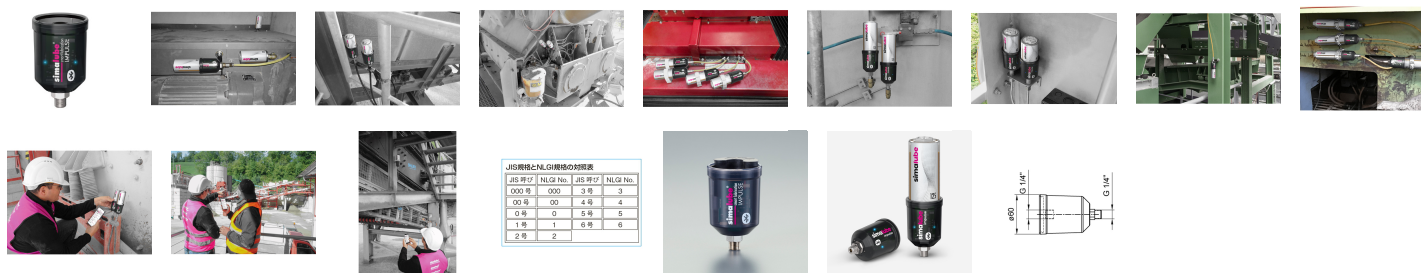

品番：EA991CT-100AA

品名：自動給油器用圧カブスター

販売価格	39,000円(税抜) / 42,900円(税込)		
カタログ価格	39,000円(税抜) / 42,900円(税込)		
在庫数	最新在庫: 0 (2026/04/10 08:39現在)		
商品入数	1	販売単位	個
カタログページ			

JIS 番号	NLGI No.	JIS 番号	NLGI No.
00号	0号	1号	1号
01号	1号	2号	2号
02号	2号		

### 仕様

メーカー	シマテック (simatec)	型番	ST230.10100
商品名	シマルーベ (simalube)	電源	6V 2.3Ah(付属)
表示	LED 10秒毎点滅 正常: 緑、異常: 赤、Bluetooth通信中: 青	最大吐出圧	10bar(約10kg/cm <sup>2</sup> )
使用温度範囲	-10~55℃	対応潤滑油	~NLGI No.2のグリスもしくはオイル
取付方向	どんな方向にも可能	インパルス重量	260g
防塵・防水規格	IP68	サイズ	φ60×93mm
稼働方式	電気機械方式	吐出量	1ストロークあたり約0.5ml
接続ねじ径	G1/4" (逆流防止バルブ付)	材質	半透明PET
有効期間	1~12か月まで調整可能		

60ml、125ml、250ml用

吐出圧力を0.98MPaまで上げることができます。

離れた場所への設置等で高い圧力が必要な場合に最適です。

Bluetooth(R)チップ埋め込みの為、作動状況やグリス残量をスマートフォンで確認できます。

コンパクトなため、非常に狭いスペースにも設置できます。

あらゆる姿勢、水中でも完璧に機能します。