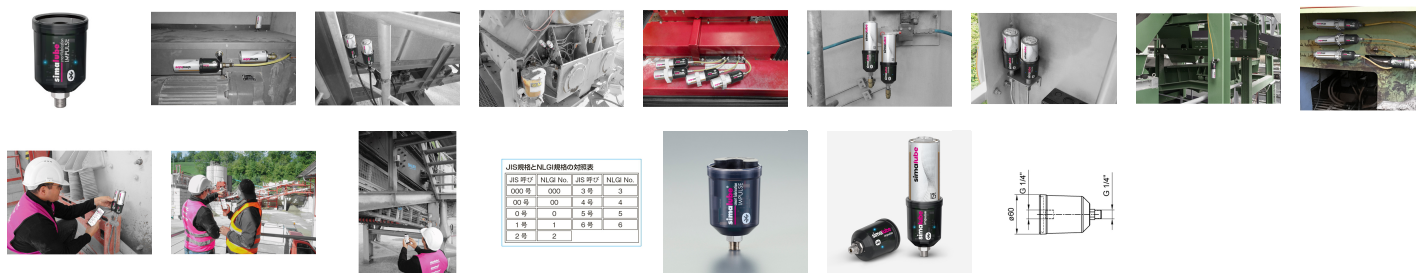

品番：EA991CT-100AA

品名：自動給油器用圧カブスター

販売価格	39,000円(税抜) / 42,900円(税込)		
カタログ価格	39,000円(税抜) / 42,900円(税込)		
在庫数	最新在庫: 0 (2026/06/23 07:15現在)		
商品入数	1	販売単位	個
カタログページ			

仕様

メーカー	シマテック (simatec)	型番	ST230.10100
商品名	シマルーベ (simalube)	電源	6V 2.3Ah(付属)
表示	LED 10秒毎点滅 正常: 緑、異常: 赤、Bluetooth通信中: 青	最大吐出圧	10bar(約10kg/cm ²)
使用温度範囲	-10~55℃	対応潤滑油	~NLGI No.2のグリスもしくはオイル
取付方向	どんな方向にも可能	インパルス重量	260g
防塵・防水規格	IP68	サイズ	φ60×93mm
稼働方式	電気機械方式	吐出量	1ストロークあたり約0.5ml
接続ねじ径	G1/4" (逆流防止バルブ付)	材質	半透明PET
有効期間	1~12か月まで調整可能		

60ml、125ml、250ml用

吐出圧力を0.98MPaまで上げることができます。

離れた場所への設置等で高い圧力が必要な場合に最適です。

Bluetooth(R)チップ埋め込みの為、作動状況やグリス残量をスマートフォンで確認できます。

コンパクトなため、非常に狭いスペースにも設置できます。

あらゆる姿勢、水中でも完璧に機能します。

株式会社エスコ

大阪府大阪市西区立売堀3丁目8番14号 06-6532-6226(代表)