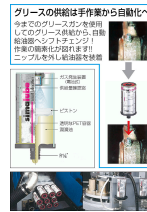

品番：EA991CT-1AA

品名：60ml グリース自動給油器(リチウム系)

販売価格	7,600円(税抜) / 8,360円(税込)		
カタログ価格	7,600円(税抜) / 8,360円(税込)		
在庫数	最新在庫: 4 (2026/04/29 01:57現在)		
商品入数	1	販売単位	個
カタログページ	0642ページ		

仕様

メーカー	シマテック (simatec)	型番	SL01-60
商品名	シマルーベ (simalube)	容量	60ml
サイズ	φ52×66mm	接続ねじ	G1/4"
吐出期間設定	1~12ヶ月	使用温度範囲(容器)	-20~55℃
防塵・防水規格	IP68	グリース種類	汎用
使用温度範囲	-30~120℃	材質	PET材
重量	115g	取付方向	360°制限なし
基油	鋳物油	せっけん基	Li/Ca(リチウム/カルシウム)
稼働方式	乾電池式H2ガス圧力	作動圧力	最大5bar

防爆構造

どんな方向にも取り付け可能、水面下での使用も可能です。

給油期間を設定すると、H2ガス圧力がピストンを押し下げ自動供給されます。

重量は、入っているグリス・オイルにより若干異なります。

空容器にお好きなグリスやオイルを充填したり、使用後の容器を再利用することができます。

コンパクトなサイズで省スペース。

狭くて届きにくい場所。、水中でも。

メンテナンス要件の低減により、時間の節約と作業安全性の向上を実現