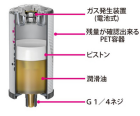

品番：EA991CT-1AA

品名：60ml グリース自動給油器(リチウム系)

販売価格	7,600円(税抜) / 8,360円(税込)		
カタログ価格	7,600円(税抜) / 8,360円(税込)		
在庫数	最新在庫: 4 (2026/06/23 07:15現在)		
商品入数	1	販売単位	個
カタログページ	0642ページ		

吐出側はメンテナンスフリーで簡単に設定可能

仕様

メーカー	シマテック (simatec)	型番	SL01-60
商品名	シマルーベ (simalube)	容量	60ml
サイズ	φ52×66mm	接続ねじ	G1/4"
吐出期間設定	1~12ヶ月	使用温度範囲(容器)	-20~55℃
防塵・防水規格	IP68	グリース種類	汎用
使用温度範囲	-30~120℃	材質	PET材
重量	115g	取付方向	360°制限なし
基油	鋳物油	せっけん基	Li/Ca(リチウム/カルシウム)
稼働方式	乾電池式H2ガス圧力	作動圧力	最大5bar

防爆構造

どんな方向にも取り付け可能、水面下での使用も可能です。

給油期間を設定すると、H2ガス圧力がピストンを押し下げ自動供給されます。

重量は、入っているグリス・オイルにより若干異なります。

空容器にお好きなグリスやオイルを充填したり、使用後の容器を再利用することができます。

コンパクトなサイズで省スペース。

狭くて届きにくい場所。、水中でも。

メンテナンス要件の低減により、時間の節約と作業安全性の向上を実現