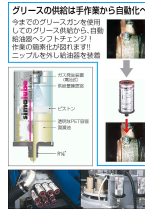

品番：EA991CT-1AA

品名：60ml グリース自動給油器(リチウム系)

販売価格	7,600円(税抜) / 8,360円(税込)		
カタログ価格	7,600円(税抜) / 8,360円(税込)		
在庫数	最新在庫: 4 (2026/06/23 07:15現在)		
商品入数	1	販売単位	個
カタログページ	0642ページ		

吐出側はメンテナンスフリーで簡単に設定可能

仕様

メーカー	シマテック (simatec)	型番	SL01-60
商品名	シマルーベ (simalube)	容量	60ml
サイズ	φ52×66mm	接続ねじ	G1/4"
吐出期間設定	1~12ヶ月	使用温度範囲(容器)	-20~55℃
防塵・防水規格	IP68	グリース種類	汎用
使用温度範囲	-30~120℃	材質	PET材
重量	115g	取付方向	360°制限なし
基油	鋳物油	せっけん基	Li/Ca(リチウム/カルシウム)
稼働方式	乾電池式H2ガス圧力	作動圧力	最大5bar

防爆構造

どんな方向にも取り付け可能、水面下での使用も可能です。

給油期間を設定すると、H2ガス圧力がピストンを押し下げ自動供給されます。

重量は、入っているグリス・オイルにより若干異なります。

空容器にお好きなグリスやオイルを充填したり、使用後の容器を再利用することができます。

コンパクトなサイズで省スペース。

狭くて届きにくい場所。、水中でも。

メンテナンス要件の低減により、時間の節約と作業安全性の向上を実現