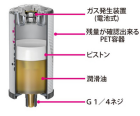

品番：EA991CT-1AA

品名：60ml グリース自動給油器(リチウム系)

販売価格	7,600円(税抜) / 8,360円(税込)		
カタログ価格	7,600円(税抜) / 8,360円(税込)		
在庫数	最新在庫: 4 (2026/04/29 01:57現在)		
商品入数	1	販売単位	個
カタログページ	0642ページ		

仕様

メーカー	シマテック (simatec)	型番	SL01-60
商品名	シマルーベ (simalube)	容量	60ml
サイズ	φ52×66mm	接続ねじ	G1/4"
吐出期間設定	1~12ヶ月	使用温度範囲(容器)	-20~55℃
防塵・防水規格	IP68	グリース種類	汎用
使用温度範囲	-30~120℃	材質	PET材
重量	115g	取付方向	360°制限なし
基油	鋳物油	せっけん基	Li/Ca(リチウム/カルシウム)
稼働方式	乾電池式H2ガス圧力	作動圧力	最大5bar

防爆構造

どんな方向にも取り付け可能、水面下での使用も可能です。

給油期間を設定すると、H2ガス圧力がピストンを押し下げ自動供給されます。

重量は、入っているグリス・オイルにより若干異なります。

空容器にお好きなグリスやオイルを充填したり、使用後の容器を再利用することができます。

コンパクトなサイズで省スペース。

狭くて届きにくい場所。、水中でも。

メンテナンス要件の低減により、時間の節約と作業安全性の向上を実現