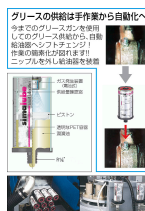

品番：EA991CT-2AA

品名：125ml グリース自動給油器(モリブデン系)

販売価格	9,000円(税抜) / 9,900円(税込)		
カタログ価格	9,000円(税抜) / 9,900円(税込)		
在庫数	最新在庫: 9 (2026/06/23 07:13現在)		
商品入数	1	販売単位	個
カタログページ	0642ページ		

### 仕様

メーカー	シマテック (simatec)	型番	SL02-125
商品名	シマルーベ (simalube)	容量	125ml
サイズ	φ52×104mm	接続ねじ	G1/4"
吐出期間設定	1~12ヶ月	使用温度範囲(容器)	-20~55℃
防塵・防水規格	IP68	グリース種類	モリブデン
使用温度範囲	-25~130℃	材質	PET材
重量	190g	取付方向	360°制限なし
基油	鉱物油	せっけん基	Li(リチウム)
稼働方式	乾電池式H2ガス圧力	作動圧力	最大5bar

### 防爆構造

どんな方向にも取り付け可能、水面下での使用も可能です。

給油期間を設定すると、H2ガス圧力がピストンを押し下げ自動供給されます。

重量は、入っているグリス・オイルにより若干異なります。

空容器にお好きなグリスやオイルを充填したり、使用後の容器を再利用することができます。

**株式会社エスコ**

大阪府大阪市西区立売堀3丁目8番14号 06-6532-6226(代表)

© 2018 ESCO Co.,Ltd.